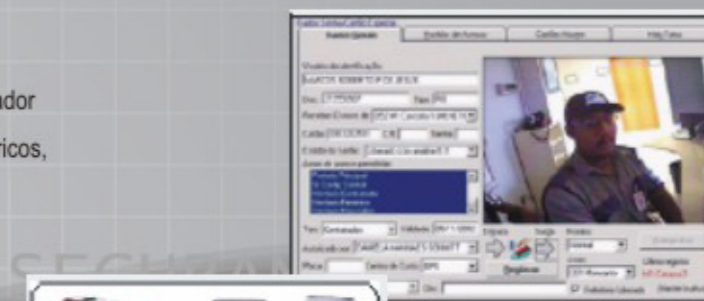

CONTROLE DE ACESSO FORNECE:

- Associação de imagens (Foto, RG, CPF) do sistema;
- Dados cadastrais;
- Área permitida;
- Horário permitido;
- Pré-sets de gravação de imagens;

Controle de Acesso

SISTEMAS DE MONITORAMENTO DE IMAGENS (CFTV)

Composto por equipamentos de alta performance para atender empresas com os demais níveis de problemas e dificuldades. A FORTEX fabricante de sistemas integrados tem como produto específico para o setor de cftv, matrizes de vídeo para até 32 câmeras, controlador de domes, e equipamento de captura de vídeo. Somos distribuidores dos demais periféricos necessários para complementação de um projeto de segurança, mantendo a confiabilidade de produto e garantias pela própria Fortex distribuidora.

SISTEMAS DE ALARMES PATRIMONIAIS

A FORTEX tem como produto a linha de alarmes patrimoniais com características para se adequar ao seu projeto, este sistema de alarme tem a condição de se integrar ao sistema gerenciador e poder ser controlado de forma remota.

1. ALARMES:

- Alarme de incêndio;
- Alarme de inundação;
- Alarme de intrusão;
- Sistema de supervisão de portaria;
- Botão de Pânico remoto;
- Sonorização de segurança;

2. SENSORES:

- Sensor de corte de linha;
- Sensor de movimento;
- Sensor de quebra de vidro;
- Sensor sísmico;
- Sensor de segundo objeto;
- Sensor de coação;
- Sensor de coldre;
- Portal detector de metais;
- Antifurto com etiquetas;