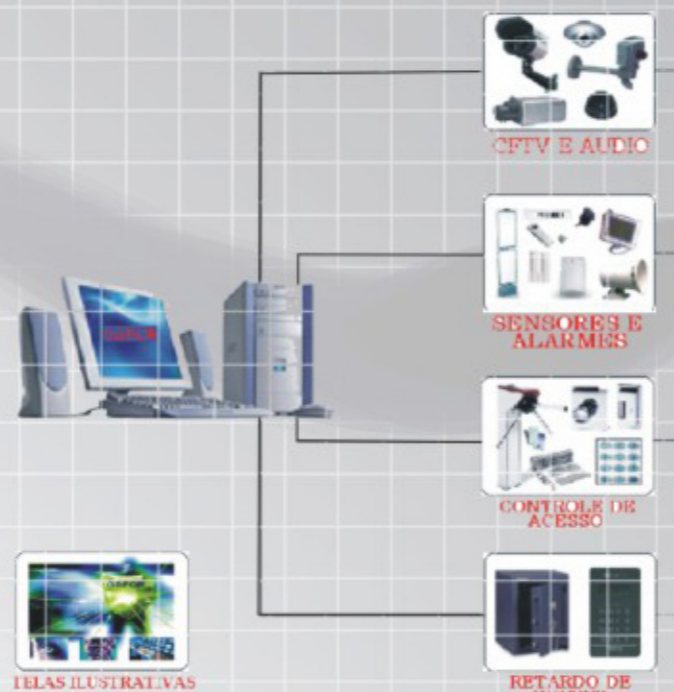

INTEGRADOR DE SISTEMAS PATRIMONIAIS E SISTEMAS OPERACIONAIS

Com vasto conhecimento em segurança a FORTEX sistemas integrados tem como produto de monitoramento o GSFOR, este produto tem o diferencial em sistemas, pois dele se promove a unificação de informação entre segurança e operação, pois é dele que se gerência todo empreendimento conciliando cftv, alarmes, controle de acesso, controles de iluminação, sistemas de gás, água, ar condicionado, monitoramento de abertura de cofres e outros. É possível deste sistema a visualização de todo o processo e decisão de ação por uma única central se necessário. O GSFOR pode ser instalado em pontos remotos onde se propicia conforto e segurança da informação para quais queres decisão que for necessário. Longe de possíveis ataques e abordagens. Este produto é uma ferramenta desenvolvida para operação de campo também, sendo assim e de fácil operação por pessoas de qualquer área do empreendimento.

SEGURANÇA

O GSFOR tem como premissa integrar todos os sistemas de gerenciamento de risco e proporcionar facilidades de monitoramento ao operador. Nos tempos modernos a qualidade e velocidade do resultado são pontos fortes para qualquer operação de risco. Desta forma propomos conhecer algumas das facilidades do Sistema GSFORCE. Equipamento com desenvolvimento Nacional e produzido por uma das maiores empresas de fabricação de equipamentos de Segurança Patrimonial, FORTEX.

CONTROLE DE ACESSO

Temos como produto de fabricação própria, software gerenciador do sistema de acesso, interfaces de comunicação com periféricos, teclados de acesso e portas de alta resistência.

- Via Teclado;
- Via Crachá por aproximação;
- Via Controle Remoto codificado;

CONTROLE DE ACESSO FORNECE:

- Associação de imagens (Foto, RG, CPF) do sistema;
- Dados cadastrais;
- Área permitida;
- Horário permitido;
- Pré-sets de gravação de imagens;

Controle de Acesso

CFTV e Áudio